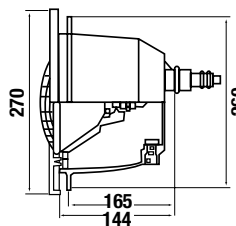

Un environnement lumineux vous attend! You will have a brighter vision of your pool!

• Projecteurs 300 Watts Design - 300 Watts lights Design

- Corps de la lampe renforcé de fibres de verre pour une forte résistance à la déformation due à la chaleur.
- Light's body is molded in improved glass reinforced Polymer providing the ultimate strength.
- Niche munie de stries à l'intérieur pour une meilleure tenue de l'optique.
- Niche with inside scratches for a better lens fixation.
- Facilité d'installation avec ses clips en Inox, parfaitement esthétique car aucune vis apparente.
- Easy to use due to its stainless clips very attractive lights because no apparent screw.

• Projecteurs 300 Watts Eurolite - 300 watts lights Eurolite

- Niche en ABS pour un produit robuste et fiable.
- ABS niche for strength and longer life.
- Excellente tenue à la température.
- Excellent heat proof.

3478

Lampe General Electric pour les deux projecteurs Design et Eurolite : une référence dans le monde des projecteurs pour piscine.
General Electric bulb for design and Eurolite's lights : it is a reference for pool's light.
PRX2005