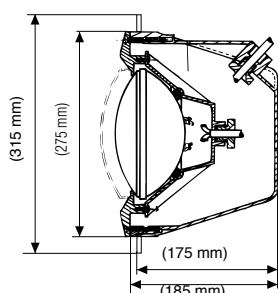

Un environnement lumineux vous attend! You will have a brighter vision of your pool!

• Projecteurs 300 Watts Design - 300 Watts lights Design

- Corps de la lampe renforcé de fibres de verre pour une forte résistance à la déformation due à la chaleur.
- Light's body is molded in improved glass reinforced Polymer providing the ultimate strength.
- Niche munie de stries à l'intérieur pour une meilleure tenue de l'optique.
- Niche with inside scratches for a better lens fixation.
- Facilité d'installation avec ses clips en Inox, parfaitement esthétique car aucune vis apparente.
- Easy to use due to its stainless clips very attractive lights because no apparent screw.

• Projecteurs 300 Watts Eurolite - 300 watts lights Eurolite

- Niche en ABS pour un produit robuste et fiable.
- ABS niche for strength and longer life.
- Excellente tenue à la température.
- Excellent heat proof.

SP0512CONCRETE