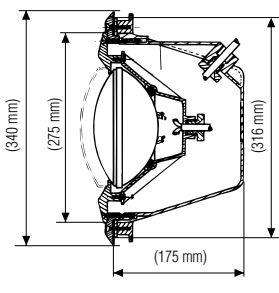

SP0512LINER