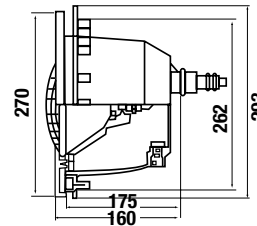

Un environnement lumineux vous attend! You will have a brighter vision of your pool!

• Projecteurs 300 Watts Design - 300 Watts lights Design

- Corps de la lampe renforcé de fibres de verre pour une forte résistance à la déformation due à la chaleur.
- Light's body is molded in improved glass reinforced Polymer providing the ultimate strength.
- Niche munie de stries à l'intérieur pour une meilleure tenue de l'optique.
- Niche with inside scratches for a better lens fixation.
- Facilité d'installation avec ses clips en Inox, parfaitement esthétique car aucune vis apparente.
- Easy to use due to its stainless clips very attractive lights because no apparent screw.

• Projecteurs 300 Watts Eurolite - 300 watts lights Eurolite

- Niche en ABS pour un produit robuste et fiable.
- ABS niche for strength and longer life.
- Excellente tenue à la température.
- Excellent heat proof.

3481

Lampe General Electric pour les deux projecteurs Design et Eurolite : une référence dans le monde des projecteurs pour piscine.
General Electric bulb for design and Eurolite's lights : it is a reference for pool's light.
PRX2005