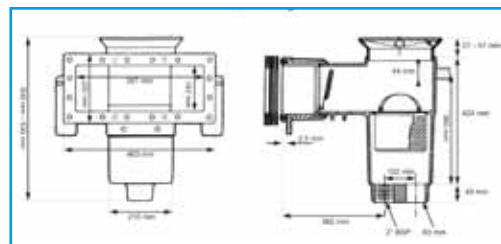

## • Caractéristiques techniques - Technical data

- **Raccordement : 2" à visser, 50 ou 63 mm à coller, réducteur 2" vers 1"1/2.**
- **Connection: 2" threaded, 50 or 63 mm socket, 2" to 1"1/2 adaptor.**
- **Matière ABS • Material ABS.**
- **Équipement : couvercle à visser, couronne d'ajustement, volet et clapet de réglage de débit, enjoliveur (sauf sur skimmer droit). Protections de chantier / trop plein.** • **Equipment: screw-on cover/adjustment crown, shutter and flow-rate adjusting valve trim (except for straight), site protections, overflow.**

côte - dimension SP1085E

côte - dimension SP1085EOM

côte - dimension SP1082CE

côte - dimension SP1084E