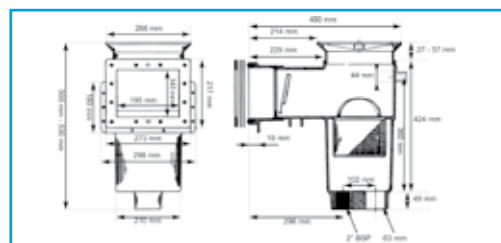

## • Caractéristiques techniques - Technical data

- **Raccordement : 2" à visser, 50 ou 63 mm à coller, réducteur 2" vers 1"1/2.**
- **Connection: 2" threaded, 50 or 63 mm socket, 2" to 1"1/2 adaptor.**
- **Matière ABS • Material ABS.**
- **Équipement : couvercle à visser, couronne d'ajustement, volet et clapet de réglage de débit, enjoliveur (sauf sur skimmer droit). Protections de chantier / trop plein.** • **Equipment: screw-on cover/adjustment crown, shutter and flow-rate adjusting valve trim (except for straight), site protections, overflow.**

côte - dimension SP1085E

côte - dimension SP1085EOM

côte - dimension SP1082CE

côte - dimension SP1084E