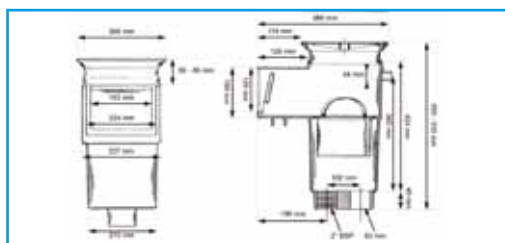

## • Caractéristiques techniques - Technical data

- **Raccordement : 2" à visser, 50 ou 63 mm à coller, réducteur 2" vers 1"1/2.**
- **Connection: 2" threaded, 50 or 63 mm socket, 2" to 1"1/2 adaptor.**
- **Matière ABS • Material ABS.**
- **Équipement : couvercle à visser, couronne d'ajustement, volet et clapet de réglage de débit, enjoliveur (sauf sur skimmer droit). Protections de chantier / trop plein.** • **Equipment: screw-on cover/adjustment crown, shutter and flow-rate adjusting valve trim (except for straight), site protections, overflow.**

côte - dimension SP1085E

côte - dimension SP1085EOM

côte - dimension SP1082CE

côte - dimension SP1084E