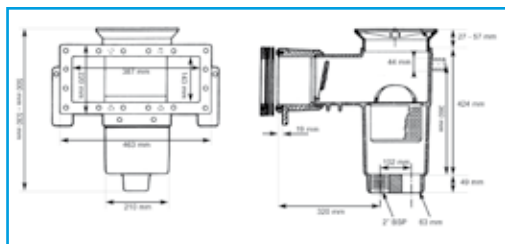

## • Caractéristiques techniques - Technical data

- **Raccordement : 2" à visser, 50 ou 63 mm à coller, réducteur 2" vers 1"1/2.**
- **Connection: 2" threaded, 50 or 63 mm socket, 2" to 1"1/2 adaptor.**
- **Matière ABS • Material ABS.**
- **Équipement : couvercle à visser, couronne d'ajustement, volet et clapet de réglage de débit, enjoliveur (sauf sur skimmer droit). Protections de chantier / trop plein.** • **Equipment: screw-on cover/adjustment crown, shutter and flow-rate adjusting valve trim (except for straight), site protections, overflow.**

côte - dimension SP1085E

côte - dimension SP1085EOM

côte - dimension SP1082CE

côte - dimension SP1084E