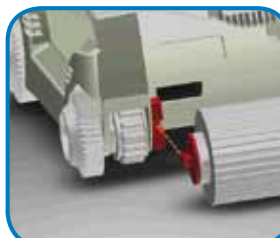

Système de changement rapide de rouleaux pour une maintenance simplifiée. Exclusive system for quick brushes replacement.

Photos non contractuelles. No contractual pictures.

SharkVac XL Réf-Item : RC9743 WCE	
Cycles de fonctionnement Work Cycles	90 minutes 4 heures - 4 hours
Bloc moteur - Motor Unit	24 V
Surface de filtration - Filter Area	7420 cm²
Finesse de filtration - Filter Porosity	5 microns
Poids - Weight	12,35 Kg
Vitesse de déplacement - Calculate Ground Speed	16,76 m/mn
Puissance d'aspiration - Suction Rate	17m³/h
Longueur du cordon - Cord Length	17 mètres - meters
Calculateur autonome - Adaptive Seek Control Logic	Oui - Yes
Alimentation électrique - Power Supply Input Voltage	220 V - 50-60 Hz
Chariot de transport - Trolley	Oui - Yes
Programme économique - Quick Clean technology	Oui - Yes
Pour piscines enterrées (taille max) For in ground pools (max pool size)	13 * 7

*+ 1 an offert
si le produit est enregistré en ligne sur Hayward.fr
*+ 1 offered year
if the product is registered on
www.hayward.fr

contact@hayward.fr - www.hayward.fr

Hayward Pool Europe - Pipa - Allée des Chênes - 01 150 Saint Vulbas - France - Tél.(33)4 74 46 59 62