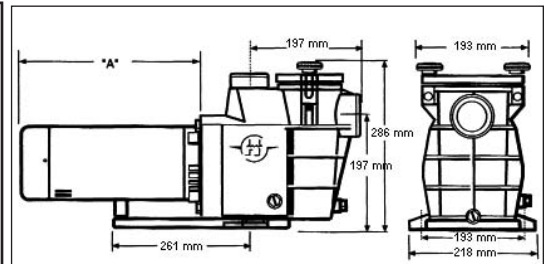

Tenuta meccanica in ceramica termoresistente.
Heat-resistant, double sized ceramic seal.

Larghezza del cestino del prefiltro.
Large strainer basket.
1 000 cm³

Girante in Noryl® per il massimo delle prestazioni.
Maximum performance Noryl® impeller.

Corpo resistente alla corrosione
Large, corrosion-proof housing.

American motor, not for Europe.

Rif / Model	Dim "A" Size "A"
SP 1806	213 mm
SP 2808	213 mm
SP 2811	213 mm
SP2816	225 mm
SP 1822	230 mm

Max Flo Monofase/ Single phase Max Flo