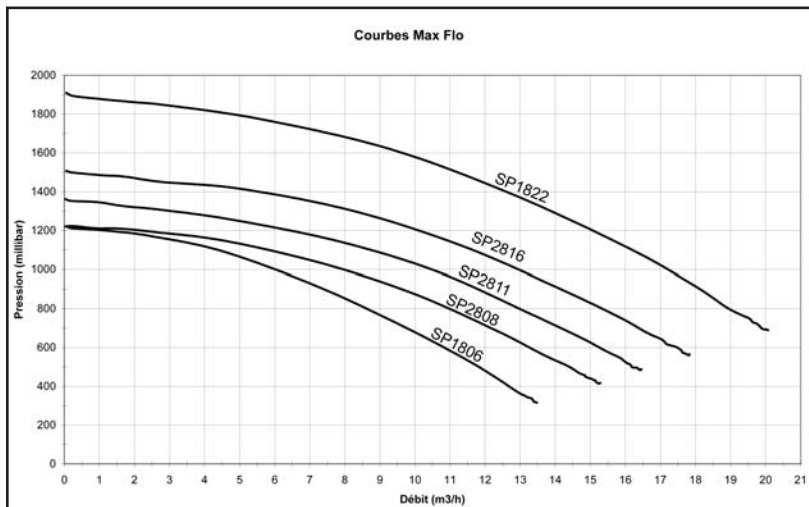

Pompe Max Flo /Max Flo Pump

Motore resistente a rendimento elevato.
Heavy-Duty, high performance motor.

Coperchio trasparente ad apertura rapida.
Quick release, "see-thru" strainer.

Tenuta meccanica in ceramica termoresistente.
Heat-resistant, double sized ceramic seal.

Larghezza del cestino del prefiltro.
Large strainer basket.
1 000 cm³

Girante in Noryl® per il massimo delle prestazioni.
Maximum performance Noryl® impeller.

Corpo resistente alla corrosione
Large, corrosion-proof housing.

American motor, not for Europe.

Rif / Model	Dim "A" Size "A"
SP 1806	213 mm
SP 2808	213 mm
SP 2811	213 mm
SP2816	225 mm
SP 1822	230 mm

Max Flo Monofase/ Single phase Max Flo

Rif Item	CV	Kw	Cons. elec. max	Débit Flow Rate	In/Out	Kg	Amperage
SP1806XE8 1	1/2 cv	0,37 Kw	639W	8 M³/H	1 1/2"	14 kg	2,9 A
SP2808 XE11 1	3/4 cv	0,55 Kw	870 W	11 M³/H	1 1/2"	14 kg	3,6 A
SP2811XE16 1	1 cv	0,75 Kw	975 W	13 M³/H	1 1/2"	15 kg	4,3 A
SP2816XE221	1,5 cv	1,10 Kw	1 100 W	15 M³/H	1 1/2"	15 kg	5 A
SP1822XE251	2 cv	1,50 Kw	1 550 W	19 M³/H	1 1/2"	17 kg	7,25 A